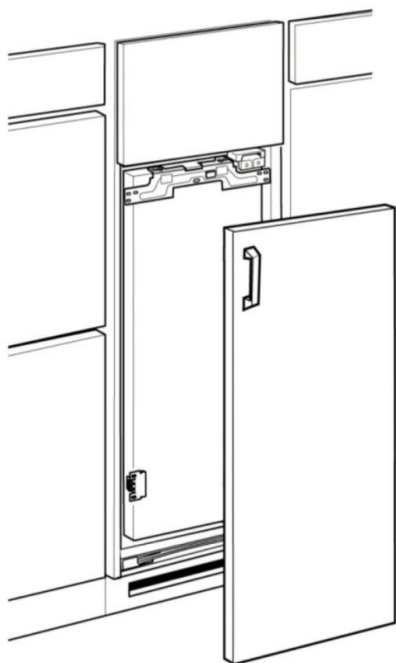

MONODOOR 9M - 10M - 12M - 14M

- (D) MONTAGEANWEISUNG UND ÄNDERUNG DES TÜRANSCHLAGES
- (GB) INSTALLATION INSTRUCTIONS AND DOORS REVERSIBILITY
- (F) INSTRUCTIONS DE MONTAGE ET REVERSIBILITE DES PORTES
- (NL) MONTAGE-AANWIJZING EN VERWISSELBARE DRAAIRICHTING VAN DE DEUREN
- (E) INSTRUCCIONES DE MONTAJE Y REVERSIBILIDAD DE LA PUERTA
- (P) INSTRUÇÕES PARA A MONTAGEM E REVERSIBILIDADE DAS PORTAS
- (I) ISTRUZIONI PER IL MONTAGGIO E REVERSIBILITÀ PORTE
- (GR) ΟΔΗΓΙΕΣ ΤΟΠΟΘΕΤΗΣΗΣ ΚΑΙ ΑΝΤΙΣΤΡΕΠΤΟΤΗΤΑΣ ΠΟΡΤΩΝ
- (S) ANVISNINGAR FÖR MONTERING OCH OMHÄNGNING AV DÖRRAR
- (N) INSTRUKSJONER FOR MONTERING OG OMHENGSLING AV DØRENE
- (DK) ANVISNINGER VEDRØRENDE MONTERING OG VENDING AF DØRE
- (FIN) ASENNUSOHJEET JA OVIEN KÄTISYIDEN VAIHTO
- (PL) INSTRUKCJA MONTAŻU I PRZESTAWIANIA DRZWI
- (CZ) NÁVOD K MONTÁŽI A ZMĚNĚ OTEVÍRÁNÍ DVEŘÍ
- (SK) MONTÁŽNY NÁVOD ZMENY SMERU OTVÁRANIA DVEŘÍ
- (H) AZ AJTÓK FELSZERELÉSE ÉS AZ AJTÓNYITÁSI IRÁNY MEGFORDÍTÁSA
- (RUS) МОНТАЖНЫЕ ИНСТРУКЦИИ И ПЕРЕСТАНОВКА ДВЕРЦЫ
- (BG) УКАЗАНИЯ ЗА МОНТИРАНЕТО И ОБРЪЩАНЕТО НА ВРАТИТЕ
- (RO) INSTRUCȚIUNI DE MONTAJ ȘI REVERSIBILITATEA UȘILOR
- (LT) MONTAVIMO NURODYMAI IR DURELIŲ PERSTATYMAS
- (ET) PAIGALDUSJUHISED JA MUUDETAVA AVAMISSUUNAGA UKSED
- (LV) MONTĀŽAS NORĀDĪJUMI UN DURVJU APMAINĀMĪBA
- (ZH) 冰箱门可變開向
- (ZT) 冰箱門可變開向
- (عرب) إمكانية عكس الأبواب.
- (TR) KAPI AÇILMA YÖNÜNÜN TERSİNE ÇEVİRİLEBİLİRLİĞİ
- (UKR) ІНСТРУКЦІЇ З МОНТАЖУ ТА ПЕРЕНАВІШУВАННЯ ДВЕРЦЯТ

X 1

X 1

T4,2X16

X 4

T3,5X13

X 13

X 17 (14M)

T3,9X9,5