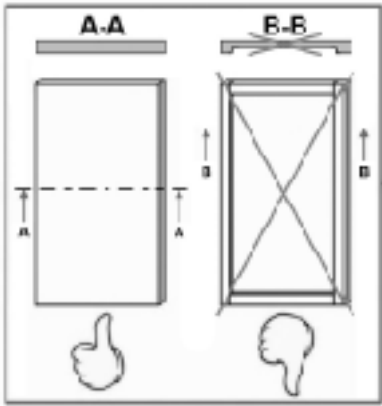

MONODOOR 9M - 10M - 12M - 14M

- (D) MONTAGEANWEISUNG UND ÄNDERUNG DES TÜRANSCHLAGES
- (GB) INSTALLATION INSTRUCTIONS AND DOORS REVERSIBILITY
- (F) INSTRUCTIONS DE MONTAGE ET REVERSIBILITE DES PORTES
- (NL) MONTAGE-AANWIJZING EN VERWISSELBARE DRAAIRICHTING VAN DE DEUREN
- (E) INSTRUCCIONES DE MONTAJE Y REVERSIBILIDAD DE LA PUERTA
- (P) INSTRUÇÕES PARA A MONTAGEM E REVERSIBILIDADE DAS PORTAS
- (I) ISTRUZIONI PER IL MONTAGGIO E REVERSIBILITÀ PORTE
- (GR) ΟΔΗΓΙΕΣ ΤΟΠΟΘΕΤΗΣΗΣ ΚΑΙ ΑΝΤΙΣΤΡΕΠΤΟΤΗΤΑΣ ΠΟΡΤΩΝ
- (S) ANVISNINGAR FÖR MONTERING OCH OMHÄNGNING AV DÖRRAR
- (N) INSTRUKSJONER FOR MONTERING OG OMHENGSLING AV DØRENE
- (DK) ANVISNINGER VEDRØRENDE MONTERING OG VENDING AF DØRE
- (FIN) ASENNUSOHJEET JA OVIEN KÄTISYIDEN VAIHTO
- (PL) INSTRUKCJA MONTAŻU I PRZESTAWIANIA DRZWI
- (CZ) NÁVOD K MONTÁŽI A ZMĚNĚ OTEVÍRÁNÍ DVEŘÍ
- (SK) MONTÁŽNY NÁVOD ZMENY SMERU OTVÁRANIA DVEŘÍ
- (H) AZ AJTÓK FELSZERELÉSE ÉS AZ AJTÓNYITÁSI IRÁNY MEGFORDÍTÁSA
- (RUS) МОНТАЖНЫЕ ИНСТРУКЦИИ И ПЕРЕСТАНОВКА ДВЕРЦЫ
- (BG) УКАЗАНИЯ ЗА МОНТИРАНЕТО И ОБРЪЩАНЕТО НА ВРАТИТЕ
- (RO) INSTRUCȚIUNI DE MONTAJ ȘI REVERSIBILITATEA UȘILOR
- (LT) MONTAVIMO NURODYMAI IR DURELIŲ PERSTATYMAS
- (ET) PAIGALDUSJUHISED JA MUUDETAVA AVAMISSUUNAGA UKSED
- (LV) MONTĀŽAS NORĀDĪJUMI UN DURVJU APMAINĀMĪBA
- (ZH) 冰箱门可變開向
- (ZT) 冰箱門可變開向
- (عرب) إمكانية عكس الأبواب.
- (TR) KAPI AÇILMA YÖNÜNÜN TERSİNE ÇEVİRİLEBİLİRLİĞİ
- (UKR) ІНСТРУКЦІЇ З МОНТАЖУ ТА ПЕРЕНАВІШУВАННЯ ДВЕРЦЯТ

12M

14M

X 2

N°1 x Ø 4X20

N°1 x Ø 4X20

400010867106

Printed in Italy

Total Chlorine Free