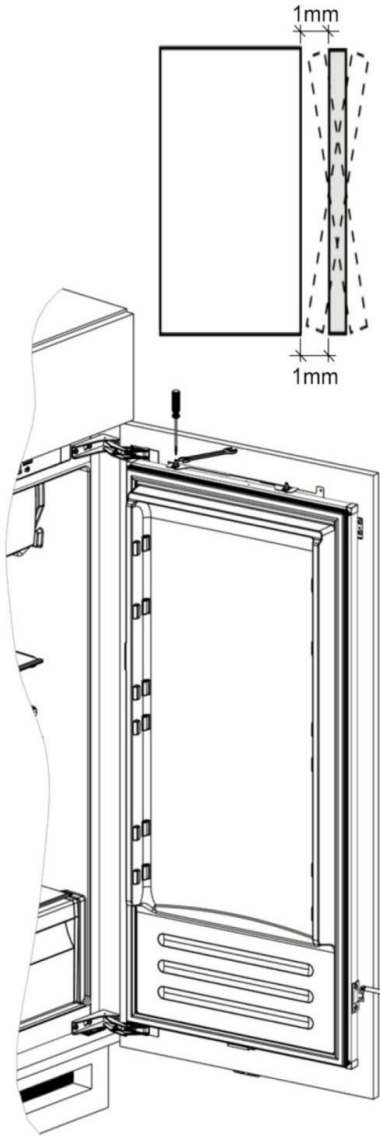

MONODOOR 9M - 10M - 12M - 14M

- (D) MONTAGEANWEISUNG UND ÄNDERUNG DES TÜRANSCHLAGES
- (GB) INSTALLATION INSTRUCTIONS AND DOORS REVERSIBILITY
- (F) INSTRUCTIONS DE MONTAGE ET REVERSIBILITE DES PORTES
- (NL) MONTAGE-AANWIJZING EN VERWISSELBARE DRAAIRICHTING VAN DE DEUREN
- (E) INSTRUCCIONES DE MONTAJE Y REVERSIBILIDAD DE LA PUERTA
- (P) INSTRUÇÕES PARA A MONTAGEM E REVERSIBILIDADE DAS PORTAS
- (I) ISTRUZIONI PER IL MONTAGGIO E REVERSIBILITÀ PORTE
- (GR) ΟΔΗΓΙΕΣ ΤΟΠΟΘΕΤΗΣΗΣ ΚΑΙ ΑΝΤΙΣΤΡΕΠΤΟΤΗΤΑΣ ΠΟΡΤΩΝ
- (S) ANVISNINGAR FÖR MONTERING OCH OMHÄNGNING AV DÖRRAR
- (N) INSTRUKSJONER FOR MONTERING OG OMHENGSLING AV DØRENE
- (DK) ANVISNINGER VEDRØRENDE MONTERING OG VENDING AF DØRE
- (FIN) ASENNUSOHJEET JA OVIEN KÄTISYIDEN VAIHTO
- (PL) INSTRUKCJA MONTAŻU I PRZESTAWIANIA DRZWI
- (CZ) NÁVOD K MONTÁŽI A ZMĚNĚ OTEVÍRÁNÍ DVEŘÍ
- (SK) MONTÁŽNY NÁVOD ZMENY SMERU OTVÁRANIA DVEŘÍ
- (H) AZ AJTÓK FELSZERELÉSE ÉS AZ AJTÓNYITÁSI IRÁNY MEGFORDÍTÁSA
- (RUS) МОНТАЖНЫЕ ИНСТРУКЦИИ И ПЕРЕСТАНОВКА ДВЕРЦЫ
- (BG) УКАЗАНИЯ ЗА МОНТИРАНЕТО И ОБРЪЩАНЕТО НА ВРАТИТЕ
- (RO) INSTRUCȚIUNI DE MONTAJ ȘI REVERSIBILITATEA UȘILOR
- (LT) MONTAVIMO NURODYMAI IR DURELIŲ PERSTATYMAS
- (ET) PAIGALDUSJUHISED JA MUUDETAVA AVAMISSUUNAGA UKSED
- (LV) MONTĀŽAS NORĀDĪJUMI UN DURVJU APMAINĀMĪBA
- (ZH) 冰箱门可變開向
- (ZT) 冰箱門可變開向
- (عرب) إمكانية عكس الأبواب.
- (TR) KAPI AÇILMA YÖNÜNÜN TERSİNE ÇEVİRİLEBİLİRLİĞİ
- (UKR) ІНСТРУКЦІЇ З МОНТАЖУ ТА ПЕРЕНАВІШУВАННЯ ДВЕРЦЯТ

X 1

X 1

T4,2X16

X 4

T3,5X13

X 13

X 17 (14M)

T3,9X9,5

12M

14M

X 2

N°1 x Ø 4X20

N°1 x Ø 4X20

400010867106

Printed in Italy

Total Chlorine Free